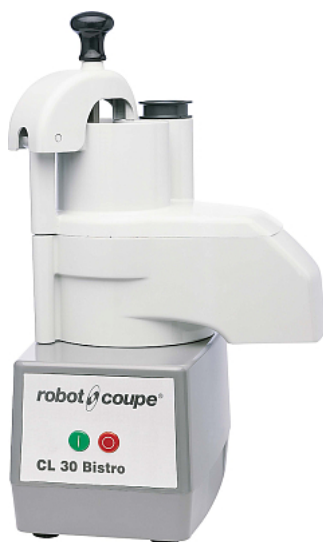

### Овощерезка Robot Coupe CL30 Bistro (без дисков)

**Цена с НДС: 93 150 руб.**

Артикул: **750231**

Есть в наличии

|                            |               |
|----------------------------|---------------|
| Гарантия                   | 12 мес.       |
| Страна-производитель       | Франция       |
| Тип установки              | настольная    |
| Скорость вращения, об/мин  | 500           |
| Разновидность              | электрическая |
| Производительность, кг/час | 50            |
| Число скоростей            | 1             |
| Подключение, В             | 220           |
| Мощность, кВт              | 0.5           |
| Ширина, мм                 | 345           |
| Глубина, мм                | 304           |
| Высота, мм                 | 590           |
| Вес (без упаковки), кг     | 11            |
| Вес (с упаковкой), кг      | 15.2          |

Овощерезка [Robot Coupe CL30 Bistro](#) используется на предприятиях общественного питания и торговли для нарезки овощей, фруктов, грибов, твердого сыра и колбас и дальнейшего использования их в качестве ингредиентов для приготовления супов, салатов, гарниров и пр. Модель оснащена 2 загрузочными отверстиями: большой D-образной воронкой для нарезки объемных овощей и круглой - для длинных и нежных.