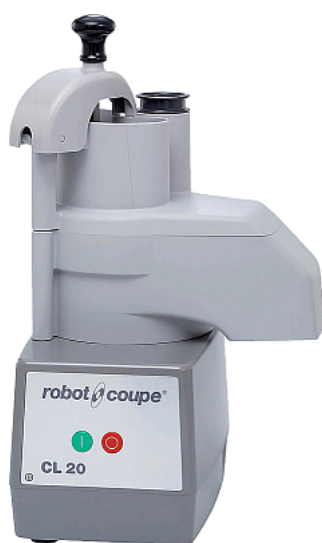

Коммерческое предложение от 02.06.2026

Овощерезка Robot Coupe CL20 (4 диска)

Цена с НДС: 49 163 руб.

Артикул: **998689**

Есть в наличии

Гарантия	12 мес.
Страна-производитель	Франция
Тип установки	настольная
Скорость вращения, об/мин	1500
Разновидность	электрическая
Производительность, кг/час	50
Число скоростей	1
Подключение, В	220
Мощность, кВт	0.4
Ширина, мм	325
Глубина, мм	304
Высота, мм	570
Вес (без упаковки), кг	11
Вес (с упаковкой), кг	12

Овощерезка [Robot Coupe CL20](#) используется на предприятиях общественного питания и торговли нарезки овощей, фруктов, грибов, твердого сыра и колбас и дальнейшего использования их в качестве ингредиентов для приготовления супов, салатов, гарниров и пр. Модель оснащена 2 загрузочными отверстиями: большой D-образной воронкой для нарезки объемных овощей и круглой - для длинных и нежных.

Комплектация:

- Диск-слайсер 2 мм [27555](#)
- Диск-слайсер 4 мм [27566](#)
- Диск-терка 2 мм [27577](#)
- Диск-соломка 4x4 мм [27047](#)

Особенности:

- Система магнитной защиты и тормоз двигателя, останавливающий его в момент открытия крышки
- Индукционный двигатель:
 - Вал из нержавеющей стали
 - Смонтирован на шарикоподшипниках, что обеспечивает его бесшумное функционирование и отсутствие вибраций
 - Двигатель промышленного изготовления для интенсивной работы характеризуется высокой

Дополнительные характеристики:

- Производительность:
 - Теоретическая: до 200 кг/час
 - Практическая: до 50 кг/час
 - 20-80 порций
- Количество скоростей: 1
- Скорость нарезки: до 2 кг/мин.
- Большая D-образная воронка:
 - Объем загрузки: 1,56 л
 - Размер: 158x64 мм
 - Площадь: 104 см²
- Диаметр круглой воронки: 58 мм