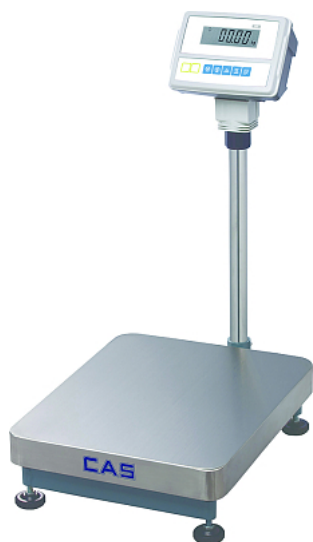

Коммерческое предложение от 02.06.2026

Весы напольные CAS HD-60

Цена с НДС: 18 762 руб.

Артикул: **768675**

Есть в наличии

Гарантия	6 мес.
Страна-производитель	Ю. Корея
Наибольший предел взвешивания, кг	60
Наименьший предел взвешивания, кг	0.2
Размер платформы, мм	400x500
Дискретность, гр	от 10 до 20
Подключение, В	220
Ширина, мм	400
Глубина, мм	630
Высота, мм	750
Вес (без упаковки), кг	15
Вес (с упаковкой), кг	16.5

Напольные весы [CAS HD-60](#) используются на предприятиях общественного питания и торговли. Модель оснащена жидкокристаллическим дисплеем на стойке с возможностью поворота в двух плоскостях и автоматическим отключением.

Платформа выполнена из нержавеющей стали.

В комплект поставки входит аккумулятор.

Особенности:

- Уравновешивание тары
- Режим дозирования
- Счетный режим (определение количества одинаковых предметов)

Характеристики:

- Диапазон взвешивания: от 0,2 до 60 кг
- Дискретность отсчета: 10 / 20 г
- Диапазон рабочих температур: от -10 до 40 °C
- Напряжение: 220 В
- Размер платформы: 400x500 мм

- Габариты: 400x630x750 мм
- Габариты в упаковке: 900x520x180 мм
- Вес: 15 кг
- Вес с упаковкой: 16,5 кг