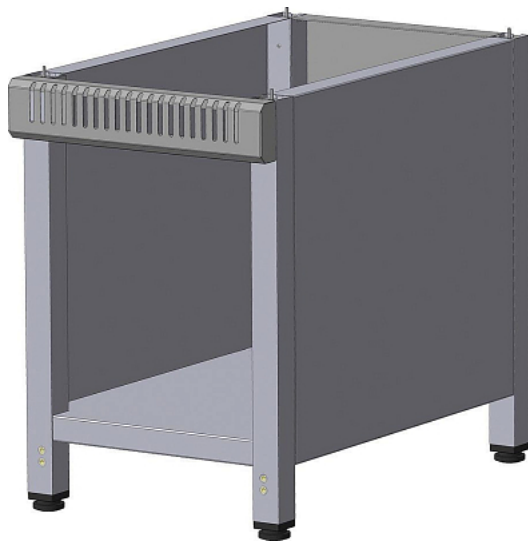

Коммерческое предложение от 02.06.2026

Модуль нейтральный ITERMA MH-400/700M

Цена с НДС: 34 078 руб.

Артикул: **942696**

Под заказ

Страна-производитель	Россия
Линия раздачи	Volga
Тип	прилавок для горячих напитков
Ширина, мм	400
Глубина, мм	680
Высота, мм	600
Вес (без упаковки), кг	22
Вес (с упаковкой), кг	24.2

Нейтральный модуль [ITERMA MH-400/700M](#) линии раздачи 700 предназначен для демонстрации и кратковременного хранения продуктов питания, готовых блюд, напитков и посуды на предприятиях общественного питания и торговли. Корпус выполнен из нержавеющей стали.