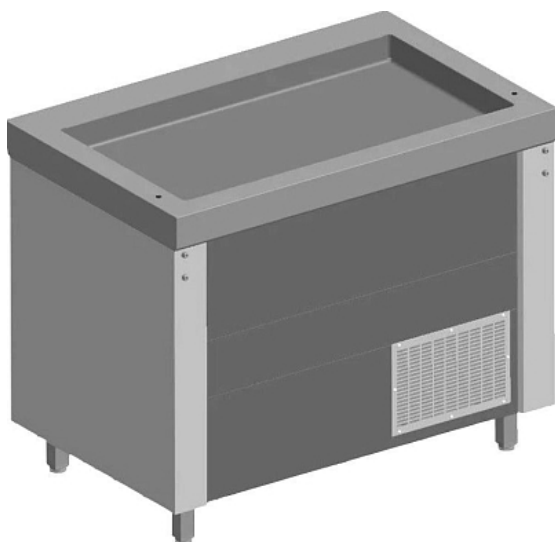

Коммерческое предложение от 01.06.2026

Прилавок для холодных блюд ITERMA C-ПХ1-1507-21К1

Цена с НДС: 153 003 руб.

Артикул: **219071**

Есть в наличии

Гарантия	12 мес.
Страна-производитель	Россия
Линия раздачи	Volga
Кол-во габаритов GN 1/1, шт	4
Тип	прилавок с охлаждаемой ванной
Подключение, В	220
Мощность, кВт	0.8
Ширина, мм	1500
Глубина, мм	1050
Высота, мм	900
Вес (без упаковки), кг	86
Вес (с упаковкой), кг	94.6

Прилавок [ITERMA C-ПХ1-1107-21К1](#) линии раздачи 700 серии Volga предназначен для охлаждения, кратковременного хранения и демонстрации продуктов питания, готовых блюд и напитков на предприятиях общественного питания и торговли. Модель оснащена направляющей для подносов. Корпус выполнен из высококачественной нержавеющей стали.

Дополнительные характеристики:

- Вместимость: 4x GN 1/1
- Напряжение: 230 В
- Мощность: 0,8 кВт

Цена, указанная в данном коммерческом предложении, действительна 1 день.
Цены указаны с учетом НДС.