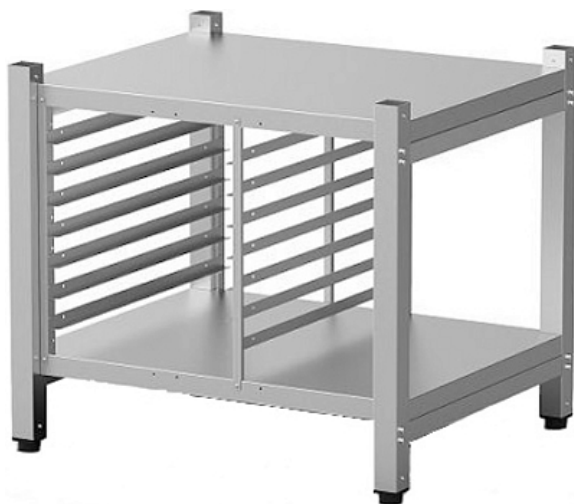

### Подставка UNOX XWARC-07EF-H

**Цена с НДС: 44 900 руб.**

Артикул: **394644**

Есть в наличии

Страна-производитель	Италия
Тип габаритности/противня	600x400 мм
Назначение	для пароконвектоматов и конвекционных печей
Тип подставки	открытый
Количество рядов направляющих	1
Количество уровней направляющих	7
Ширина, мм	842
Глубина, мм	713
Высота, мм	752
Вес (без упаковки), кг	33
Вес (с упаковкой), кг	36.3

Подставка [UNOX XWARC-07EF-H](#) предназначена для установки на нее конвекционных печей [UNOX XEBC](#) серии BakerTop MIND.Maps на предприятиях общественного питания и торговли, в пекарнях и кондитерских. С помощью направляющих для листов для выпечки 600x400 мм можно организовать кухонное пространство максимально удобно, рационально используя рабочие площади.