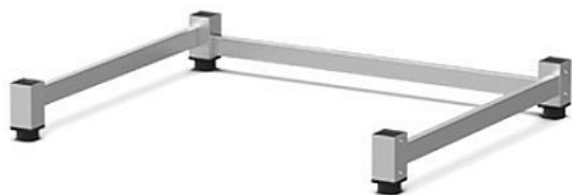

Коммерческое предложение от 02.06.2026

Подставка UNOX XWKRT-00EF-F

Цена с НДС: 17 033 руб.

Артикул: **123472**

Под заказ

Страна-производитель	Италия
Назначение	для пароконвектоматов и конвекционных печей
Тип подставки	открытый
Ширина, мм	794
Глубина, мм	688
Высота, мм	113
Вес (без упаковки), кг	5
Вес (с упаковкой), кг	5

Подставка [UNOX XWKRT-00EF-F](#) предназначена для установки на нее конвекционных печей серии **BakerShop.Pro** на предприятиях общественного питания и торговли, в пекарнях и кондитерских.

Совместимость: