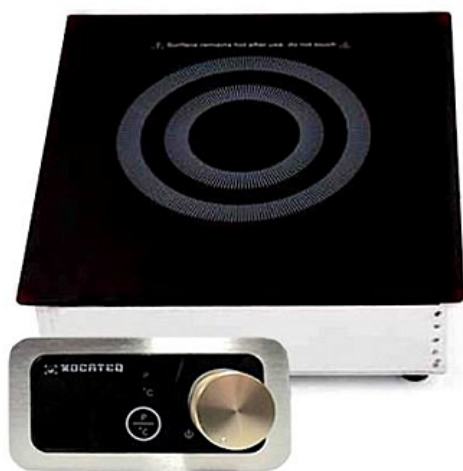

Коммерческое предложение от 02.06.2026

Плита индукционная Kocateq ZLIC3500DROPIN

Цена с НДС: 20 035 руб.

Артикул: **249284**

Есть в наличии

Гарантия	12 мес.
Страна-производитель	Ю. Корея
Тип установки	встраиваемая
Тип подключения	электричество
Количество конфорок	1
Конфорока	индукционная
Подключение, В	220
Мощность, кВт	3.5
Ширина, мм	380
Глубина, мм	360
Высота, мм	122
Вес (без упаковки), кг	7
Вес (с упаковкой), кг	8

Индукционная плита [Kocateq ZLIC3500DROPIN](#) используется на предприятиях общественного питания, торговли и пищевых производствах для приготовления блюд в наплитной посуде. Материал корпуса - нержавеющая сталь AISI 304.

Технические характеристики:

- Температурный режим: от 60 до 240 °C
- Выносная контрольная панель с 2 дисплеями:
 - Температура
 - Мощность
 - Время
- Уровни от 1 до 2 работают в импульсном режиме
- Мощная активная система охлаждения платы управления с отдельными вентиляторами
- Автоматическое определение типа посуды
- Защита при работе без нагрузки
- Определение периода не использования - после 2 часов не использования автоматическое отключение
- Стеклокерамическая поверхность Eurokera (Франция) герметично вделана в корпус
- Скругленные углы