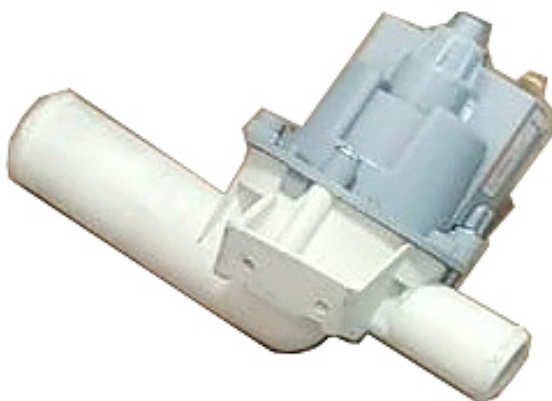

Коммерческое предложение от 02.06.2026

Помпа слива Tatra TWSP.P

Цена с НДС: 16 969 руб.

Артикул: **527766**

Есть в наличии

Страна-производитель	Турция
Размер кассеты, мм	500x500
Тип	Помпа слива
Ширина, мм	68
Глубина, мм	98
Высота, мм	100
Вес (без упаковки), кг	1
Вес (с упаковкой), кг	1

Помпа слива [Tatra TWSP.P](#) предназначена для совместного использования с купольными посудомоечными машинами на предприятиях общественного питания, торговли и пищевых производствах. При использовании помпы канализационный слив может располагаться на высоте до 600 мм от уровня пола, без помпы слив должен быть расположен на уровне пола.

Поставляется в виде комплекта для установки.

Технические характеристики:

- Вместимость: 25x Ø 90 мм
- Стенки и дно кассеты сконструированы таким образом, чтобы обеспечить максимальное проникновение струй воды во время цикла мойки и высокое качество сушки
- Штабелируется со всеми кассетами серии Tribesa размером 500x500 мм
- Разделители для большей устойчивости посуды в процессе хранения и мойки