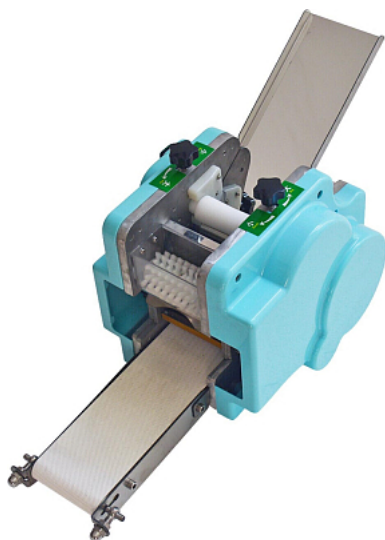

Коммерческое предложение от 02.06.2026

Формовочная машина для кружков Roal Meat RM85

Цена с НДС: 61 380 руб.

Артикул: **296941**

Под заказ

Гарантия	6 мес.
Страна-производитель	Китай
Тип установки	настольный
Толщина раскатки, мм	2
Диаметр заготовки, мм	85
Тип	конвейерная
Подключение, В	220
Мощность, кВт	0.65
Ширина, мм	600
Глубина, мм	300
Высота, мм	300
Вес (без упаковки), кг	15
Вес (с упаковкой), кг	17

Формовочная машина для кружков [Roal Meat RM85](#) предназначена для изготовления круглых тестовых заготовок с последующим приготовлением пельменей, гёнца и вареников с разнообразными начинками на предприятиях общественного питания, торговли и пищевых производствах. Формовочная машина отделяет тесто от общей массы и выводит круг на отводящий конвейер. Материал изделия - высококачественная нержавеющая сталь AISI 304 с пластиком.

Технические характеристики:

- Матрица: Ø85 мм
- Производительность: до 50 шт/мин
- Размер формовки: матрица на выбор Ø 80/85/90/95 мм
- Ширина подающего лотка: 120 мм
- Габариты: 600×300×300 мм

Цена, указанная в данном коммерческом предложении, действительна 1 день.
Цены указаны с учетом НДС.