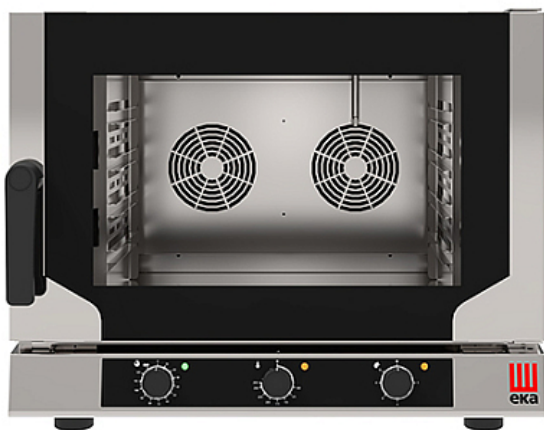

Коммерческое предложение от 02.06.2026

Печь конвекционная Tecnoeka Evolution EKF 411 N AL UD

Цена с НДС: 130 275 руб.

Артикул: **447644**

Есть в наличии

Гарантия	12 мес.
Страна-производитель	Италия
Количество уровней	4
Тип подключения	электричество
Тип габаритности/противня	GN 1/1
Расстояние между уровнями, мм	73
Пароувлажнение	Нет
Управление	механическое
Автоматическая мойка	Нет
Подключение, В	380
Мощность, кВт	6.4
Ширина, мм	784
Глубина, мм	754
Высота, мм	634
Вес (без упаковки), кг	58
Вес (с упаковкой), кг	63.8

Конвекционная печь [Tecnoeka Evolution EKF 411 N AL UD](#) используется на предприятиях общественного питания, торговли и пищевых производствах для приготовления различных блюд и выпечки хлебобулочных и кондитерских изделий. Модель оснащена механическим управлением, вентиляторами, датчиком открывания дверей, термостойкой ручкой, распашной дверцей и LED-подсветкой. Материал камеры - высококачественная нержавеющая сталь AISI 304.

Технические характеристики:

- Режимы работы:
 - Режим конвекции (до 275 °C)
 - Режим парообразования (до 100 °C)
 - Комбинированный режим (пар + конвекция - от 50 до 275 °C)
- Новая «L»-образная форма боковых опор
- Высокоэффективная термоизоляции последнего поколения
- Принудительное охлаждение для защиты электрических компонентов
- Охлаждение внешнего стекла двери
- Отсутствие отверстий на стенках печи