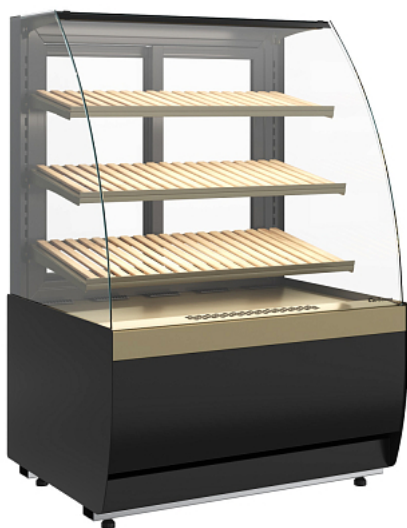

Коммерческое предложение от 01.06.2026

Витрина хлебная Carboma K70 N 0,9-1 LIGHT Bread (версия 2.0)

Цена с НДС: 75 506 руб.

Артикул: **833219**

Под заказ

Гарантия	12 мес.
Страна-производитель	Россия
Ширина, мм	880
Глубина, мм	695
Высота, мм	1315
Вес (без упаковки), кг	83
Вес (с упаковкой), кг	92

Витрина хлебная [Carboma K70 N 0,9-1 LIGHT Bread](#) используется на предприятиях общественного питания, торговли и пищевых производствах для демонстрационной выкладки и хранения хлебных изделий. Модель оснащена LED-подсветкой, деревянными решетками и регулируемыми ножками-опорами. Материал корпуса - сталь, материал термоизоляции - пенополиуретан, материал задних створок-слайдеров - стеклопакет.

Технические характеристики:

- Экспозиционная площадь: 1.18 м²
- Угол наклона полки 10°
- Высота выкладки продуктов для демонстрации должна быть не более 150 мм
- Нагрузка на стеклянную полку не более 3 кг
- Задние створки-слайдер
- Боковой стеклопакет
- Витрины предназначены для эксплуатации в закрытом помещении с естественной вентиляцией при температуре окружающей среды от +12 до +25 и относительной влажности не более 60%
- Витрина должна быть установлена не ближе 2 м от отопительных приборов
- Запрещается эксплуатация витрины при попадании на нее прямых солнечных лучей, воздушных потоков от кондиционеров, вентиляторов и обогревателей
- После пуска агрегата, и при достижении требуемой температуры, загрузить витрину предварительно охлажденными до температуры полезного объема продуктами
- Запрещается загораживать воздухопроводы
- При невыполнении требований нарушается циркуляция воздуха, эксплуатационные характеристики изделия