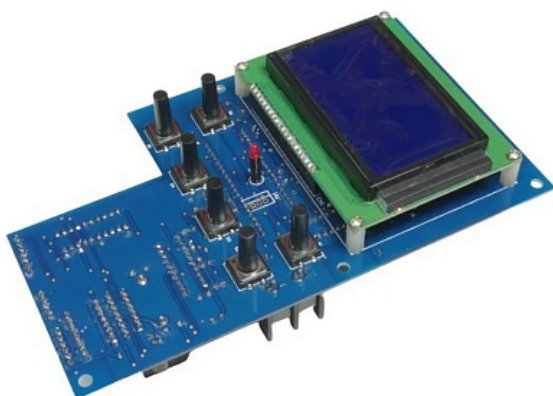

Коммерческое предложение от 02.06.2026

Плата управления Kocateq EPCV 6.5/38 control board

Цена: 39 186 руб.

Артикул: **266209**

Есть в наличии

Страна-производитель	Ю. Корея
Ширина, мм	185
Глубина, мм	110
Высота, мм	23

Плата управления **Kocateq EPCV 6.5/38 control board** подходит для конвейерной печи [EPCV 6.5/38](#).

Технические характеристики:

- Маркировка производителя: Z100EV9.0

Цена, указанная в данном коммерческом предложении, действительна 1 день.