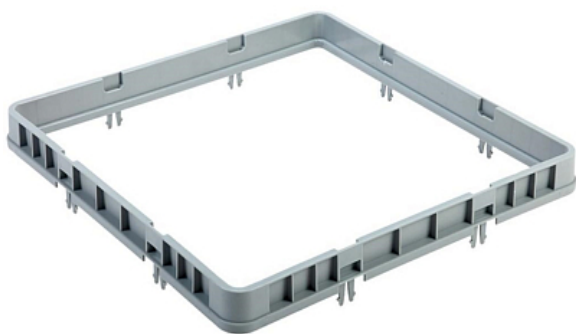

## Коммерческое предложение от 02.06.2026

Секция дополнительная закрытая NORMA для кассеты без ячеек 500x500

**Цена с НДС: 981 руб.**

Артикул: **762341**

Есть в наличии

Гарантия	6 мес.
Страна-производитель	Китай
Размер кассеты, мм	500x500
Тип	надставка для кассет
Ширина, мм	500
Глубина, мм	500
Высота, мм	75
Вес (без упаковки), кг	0.42
Вес (с упаковкой), кг	0.54

Секция **NORMA** используется совместно с кассетой без ячеек для мойки посуды в посудомоечной машине на предприятиях общественного питания, торговли и пищевых производствах. Модель с закрытыми внешними стенками и без ячеек. Материал изделия - пластик.