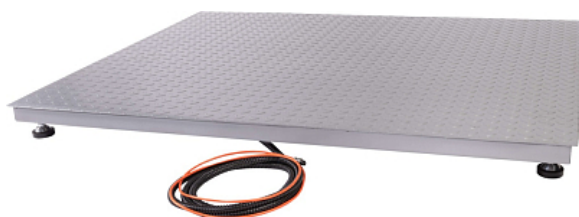

Коммерческое предложение от 02.06.2026

Платформенные весы Scale 1,5 СКП 1010 2

Цена с НДС: 39 480 руб.

Артикул: **925042**

Есть в наличии

Гарантия	12 мес.
Страна-производитель	Россия
Наибольший предел взвешивания, кг	1500
Наименьший предел взвешивания, кг	0.02
Размер платформы, мм	1000x1000
Дискретность, гр	от 0.2 до 0.5
Подключение, В	220
Ширина, мм	1000
Глубина, мм	1000
Высота, мм	90
Вес (без упаковки), кг	65
Вес (с упаковкой), кг	75

Весы платформенные [Scale 1.5 СКП 1010 2](#) предназначены для определения веса широкого спектра продукции в складских помещениях, транспортных компаниях, производственных цехах, распределительных центрах и других отраслях. Модель оснащена светодиодным дисплеем и регулируемыми ножками. Материал изделия - окрашенное рифленое железо.

Технические характеристики:

- Диапазон рабочих температур: от -10 до 40 °С
- Размеры платформы: 1000x1000 мм
- Толщина грузовой платформой: 4 мм
- Наибольший предел взвешивания: 600/1500 кг
- Интерфейс RS-232: передача данных в компьютер или на дублирующее табло
- Двухдиапазонное взвешивание
- Электроника весов СКП сертифицирована в РФ
- Можно взвешивать как стандартные, так и крупногабаритные грузы
- Виден общий вес нескольких взвешиваний
- Весы надёжно защищены от ржавчины
- Провода надёжно защищены от повреждений
- Питание от сети и автономное
- Подключение принтера
- Возможность работы от аккумулятора до 72 часов

Опционально доступно к заказу:

- Весовой индикатор [CAS CI](#)
- Весовой индикатор CAS NT
- Весовой индикатор [CAS BI](#)
- Весовой индикатор CAS PDI
- При необходимости СКП можно встроить в пол с помощью опалубки
- Крепление весового терминала на стойке или на стене
- Возможность производить нестандартные размеры платформы по запросу
- Подключение к WiFi (при наличии RS-232)
- Пандус для заезда тележки с грузом или роклы
- Съёмная стойка