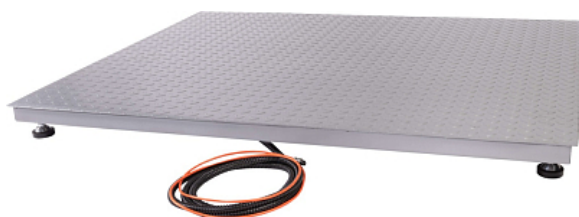

Коммерческое предложение от 01.06.2026

Платформенные весы Scale 2 СКП 1212 2

Цена с НДС: 46 060 руб.

Артикул: **382347**

Есть в наличии

Гарантия	12 мес.
Страна-производитель	Россия
Наибольший предел взвешивания, кг	2000
Наименьший предел взвешивания, кг	0.02
Размер платформы, мм	1200x1200
Дискретность, гр	от 0.5 до 1
Подключение, В	220
Ширина, мм	1200
Глубина, мм	1200
Высота, мм	90
Вес (без упаковки), кг	85
Вес (с упаковкой), кг	95

Весы платформенные [Scale 2 СКП 1212 2](#) предназначены для определения веса широкого спектра продукции в складских помещениях, транспортных компаниях, производственных цехах, распределительных центрах и других отраслях. Модель оснащена светодиодным дисплеем и регулируемыми ножками. Материал изделия - окрашенное рифленое железо.

Технические характеристики:

- Диапазон рабочих температур: от -10 до 40 °С
- Размеры платформы: 1200x1200 мм
- Толщина грузовой платформой: 4 мм
- Наибольший предел взвешивания: 1000/2000 кг
- Интерфейс RS-232: передача данных в компьютер или на дублирующее табло
- Двухдиапазонное взвешивание
- Электроника весов СКП сертифицирована в РФ
- Можно взвешивать как стандартные, так и крупногабаритные грузы
- Виден общий вес нескольких взвешиваний
- Весы надёжно защищены от ржавчины
- Провода надёжно защищены от повреждений
- Питание от сети и автономное
- Подключение принтера
- Возможность работы от аккумулятора до 72 часов

Опционально доступно к заказу:

- Весовой индикатор [CAS CI](#)
- Весовой индикатор CAS NT
- Весовой индикатор [CAS BI](#)
- Весовой индикатор CAS PDI
- При необходимости СКП можно встроить в пол с помощью опалубки
- Крепление весового терминала на стойке или на стене
- Возможность производить нестандартные размеры платформы по запросу
- Подключение к WiFi (при наличии RS-232)
- Пандус для заезда тележки с грузом или роклы
- Съёмная стойка