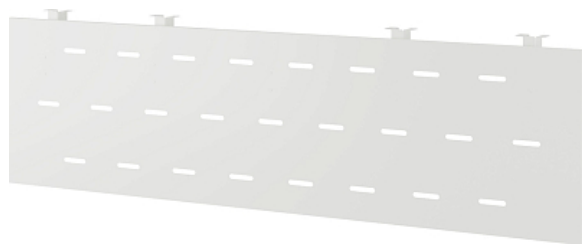

Коммерческое предложение от 02.06.2026

Нижний подвесной экран Кобор EN1-120 white (металл)

Цена с НДС: 3 490 руб.

Артикул: **820571**

Под заказ 15 дней

Страна-производитель	Россия
Наименование	нижний подвесной экран
Ширина, мм	1040
Глубина, мм	20
Высота, мм	400
Вес (без упаковки), кг	8
Вес (с упаковкой), кг	9

Нижний подвесной экран [Кобор EN1-120 white](#) используется для установки под [офисные столы и бенч-системы Кобор](#). Материал экрана и крепежных элементов - окрашенный металл в цвете белый муар RAL9016.