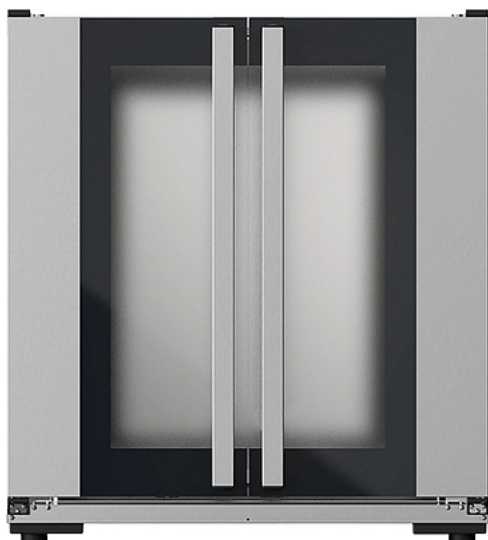

Коммерческое предложение от 02.06.2026

Шкаф расстоечный UNOX XEKPT-10EU-C

Цена с НДС: 92 410 руб.

Артикул: **834481**

Есть в наличии

Гарантия	12 мес.
Страна-производитель	Италия
Количество уровней	10
Тип габаритности/противня	600x400 мм
Управление	управление от печи
Подключение, В	220
Мощность, кВт	1.2
Ширина, мм	800
Глубина, мм	792
Высота, мм	886
Вес (без упаковки), кг	42
Вес (с упаковкой), кг	46.2

Расстоечный шкаф [UNOX XEKPT-10EU-C](#) используется совместно с конвекционными печами серии BakerLux Shop.Pro Master, Touch и Led шириной 800 мм на предприятиях общественного питания и торговли, в пекарнях и кондитерских для расстойки тестовых заготовок, в процессе которой тесто увеличивается в объеме, приобретает ровную поверхность и восстанавливает свою пористость. Модель управляется с панели управления основного оборудования, т.к. не имеет самостоятельной панели управления.