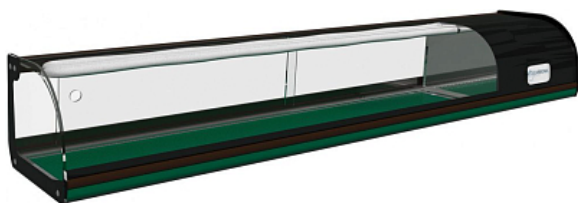

### Витрина холодильная KAYMAN K-BX-1,5 суши

**Цена с НДС: 62 677 руб.**

Артикул: **318209**

Под заказ

Гарантия	12 мес.
Страна-производитель	Россия
Температурный режим, °C	от 5 до 10
Экспозиц. площадь	1260x305 мм
Тип охлаждения	статическое
Форма стекла	Гнутое
Подключение, В	220
Мощность, кВт	0.15
Ширина, мм	1440
Глубина, мм	370
Высота, мм	260
Вес (без упаковки), кг	37
Вес (с упаковкой), кг	40.7

Холодильная витрина [KAYMAN K-BX-1.5](#) предназначена для охлаждения, кратковременного хранения и демонстрации суши на предприятиях общественного питания и торговли. Модель оснащена холодильным агрегатом Electrolux. Оборудование работает на хладагенте R134a. Экспозиционная поверхность выполнена из шлифованной нержавеющей стали, ночные шторы - из оргстекла.