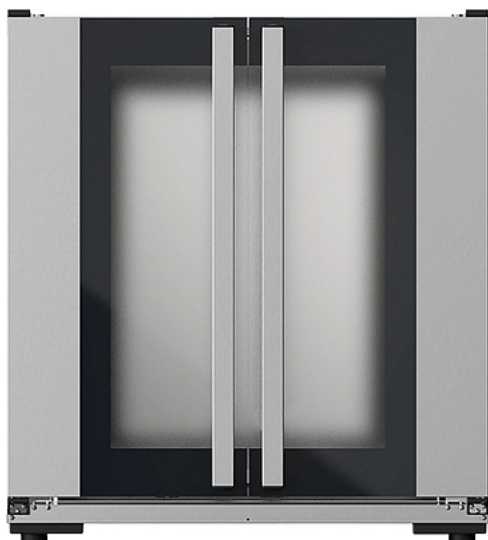

Коммерческое предложение от 02.06.2026

Шкаф расстоечный UNOX XEKPT-10EU-C

Цена с НДС: 81 544 руб.

Артикул: **987948**

Есть в наличии

Гарантия	12 мес.
Страна-производитель	Италия
Количество уровней	10
Тип габаритности/противня	600x400 мм
Управление	управление от печи
Подключение, В	220
Мощность, кВт	1.2
Ширина, мм	800
Глубина, мм	792
Высота, мм	886
Вес (без упаковки), кг	42
Вес (с упаковкой), кг	46.2

Расстоечный шкаф [UNOX XEKPT-10EU-C](#) используется совместно с конвекционными печами серии BakerLux Shop.Pro Master, Touch и Led шириной 800 мм на предприятиях общественного питания и торговли, в пекарнях и кондитерских для расстойки тестовых заготовок, в процессе которой тесто увеличивается в объеме, приобретает ровную поверхность и восстанавливает свою пористость. Модель управляется с панели управления основного оборудования, т.к. не имеет самостоятельной панели управления.