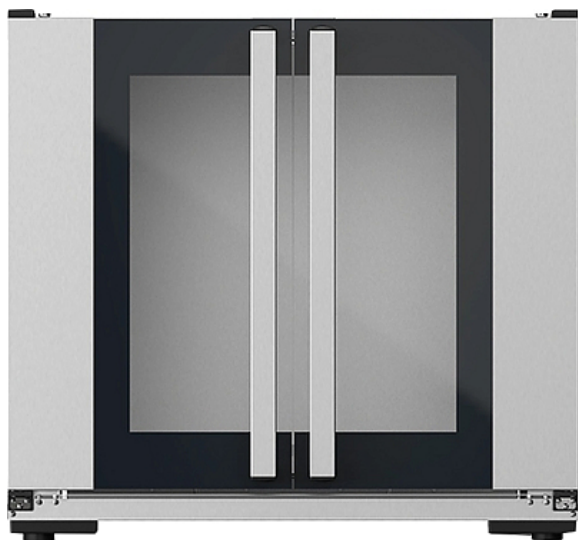

Коммерческое предложение от 02.06.2026

Шкаф расстоечный UNOX XEKPT-08EU-C

Цена с НДС: 74 749 руб.

Артикул: **597337**

Есть в наличии

Гарантия	12 мес.
Страна-производитель	Италия
Количество уровней	8
Тип gastronorm/противня	600x400 мм
Управление	управление от печи
Подключение, В	220
Мощность, кВт	1.2
Ширина, мм	800
Глубина, мм	792
Высота, мм	759
Вес (без упаковки), кг	37
Вес (с упаковкой), кг	40.7

Расстоечный шкаф [UNOX XEKPT-08EU-C](#) используется совместно с конвекционными печами серии BakerLux Shop.Pro Master, Touch и Led шириной 800 мм на предприятиях общественного питания и торговли, в пекарнях и кондитерских для расстойки тестовых заготовок, в процессе которой тесто увеличивается в объеме, приобретает ровную поверхность и восстанавливает свою пористость. Модель управляется с панели управления основного оборудования, т.к. не имеет самостоятельной панели управления.