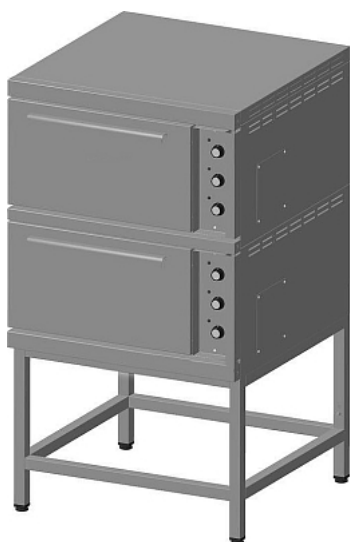

Коммерческое предложение от 02.06.2026

Шкаф жарочный ITERMA ШЖ-2

Цена с НДС: 110 222 руб.

Артикул: **446203**

Есть в наличии

Гарантия	12 мес.
Страна-производитель	Россия
Тип подключения	электричество
Тип габаритности/противня	от Другое до GN 1/1
Размеры камеры, мм	538x565x290
Количество камер (подов)	2
Количество листов	8
Количество уровней в одной камере	4
Время разогрева, мин	30
Подключение, В	380
Мощность, кВт	9.6
Ширина, мм	840
Глубина, мм	840
Высота, мм	1500
Вес (без упаковки), кг	165
Вес (с упаковкой), кг	181.5

Жарочный шкаф [ITERMA ШЖ-2](#) предназначен для приготовления различных блюд в наплитной посуде на предприятиях общественного питания и торговли. Модель оснащена 2 камерами, установленными на подставку с регулируемыми опорами. Лицевая часть шкафа выполнена из нержавеющей стали.

В комплект поставки входят 6 противней.

Особенности:

- Аварийный терморегулятор
- Раздельная регулировка мощности верхнего и нижнего блоков ТЭНов

Дополнительные характеристики:

- Расстояние между уровнями: 60 мм